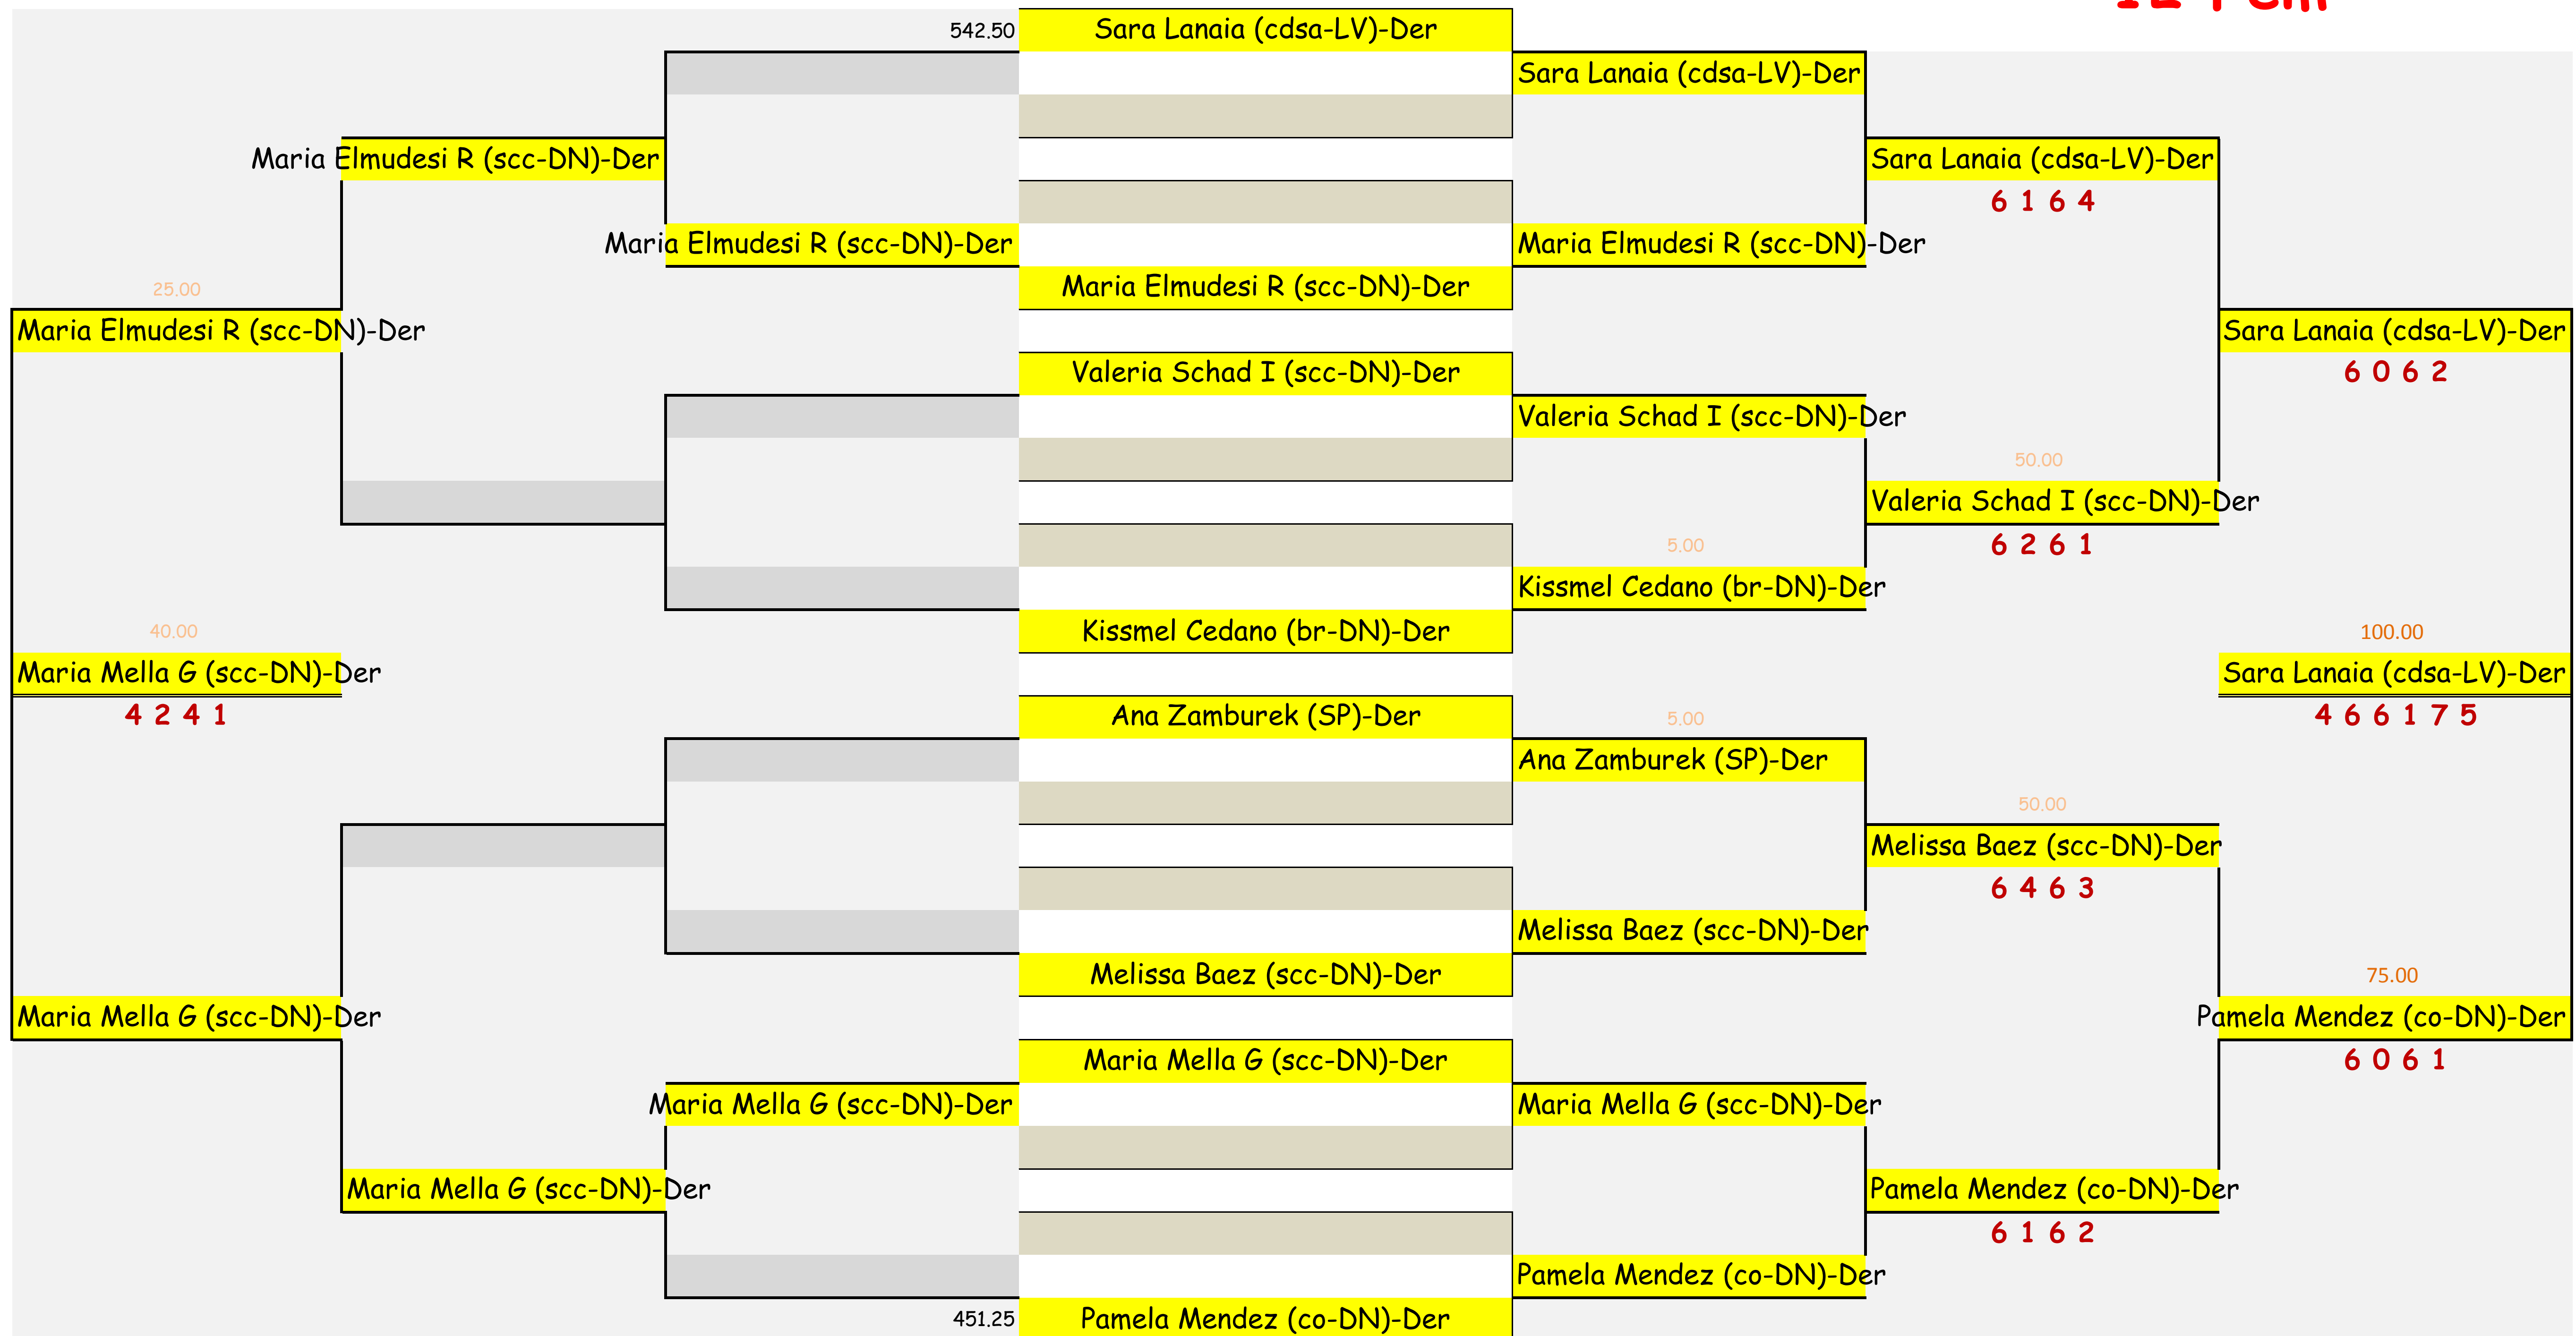

VIII TORNEO NACIONAL JUVENIL 2014

FECHA TORNEO Septiembre 2014
LUGAR Centro Nacional de Tenis, Parque del Este, Rep. Dom.
FECHA INICIO 06 de septiembre del 2014

TIPO TORNEO Sencillos / Mixto
TIPO DE CANCHA Duras
FECHA CLAUSURA 07 de septiembre del 2014

CONSOLACION	Draws de 08 Jugadores	1/8 Final	1/4 Final	Semi-Final
Draw 8.00	No. Jugadores (as) 8.00	Sembrados 2.00	Tipo de bolas Wilson	Partido al mejor de: 2/3 sets 6 games
				Tipo de Draw: 2
				Director del Torneo

*Es obligatorio que los jugadores pasen por la mesa técnica para su inscripción en CONSOLACION y PARTIDOS DE DOBLES.

12 Fem

No. de jugadores (as)	Sembrados	Pre-Rondas	Draws de	By	Total de Partidos	Total de Consolación
8.00	2.00	0	8	2	7	3

Sencillos	Jugadores	DOBLES
100.00	Sara Lanaia (cdsa-LV)-Der	
25.00	Maria Elmudesi R (scc-DN)-Der	18.75
50.00	Valeria Schad I (scc-DN)-Der	25.00
5.00	Kissmel Cedano (br-DN)-Der	
5.00	Ana Zamburek (SP)-Der	2.50
50.00	Melissa Baez (scc-DN)-Der	25.00
40.00	Maria Mella G (scc-DN)-Der	18.75
75.00	Pamela Mendez (co-DN)-Der	2.50

DOBLES	Melissa Baez (scc-DN)-Der	Maria Mella G (scc-DN)-Der	Pamela Mendez (co-DN)-Der	0.00	Resultados
Melissa Baez (scc-DN)-Der Valeria Schad I (scc-DN)-Der	FEDOTENIS	2 4 4 1 4 10	1 4 4 2 10 1		25.00 25.00
Maria Mella G (scc-DN)-Der Maria Elmudesi R (scc-DN)-Der	4 2 1 4 10 4	FEDOTENIS	4 5 *5 4 0 6 10		18.75 18.75
Pamela Mendez (co-DN)-Der Ana Zamburek (SP)-Der	4 1 2 4 1 10	5 4 *5 0 4 10 6	FEDOTENIS		2.50 2.50
			FEDOTENIS