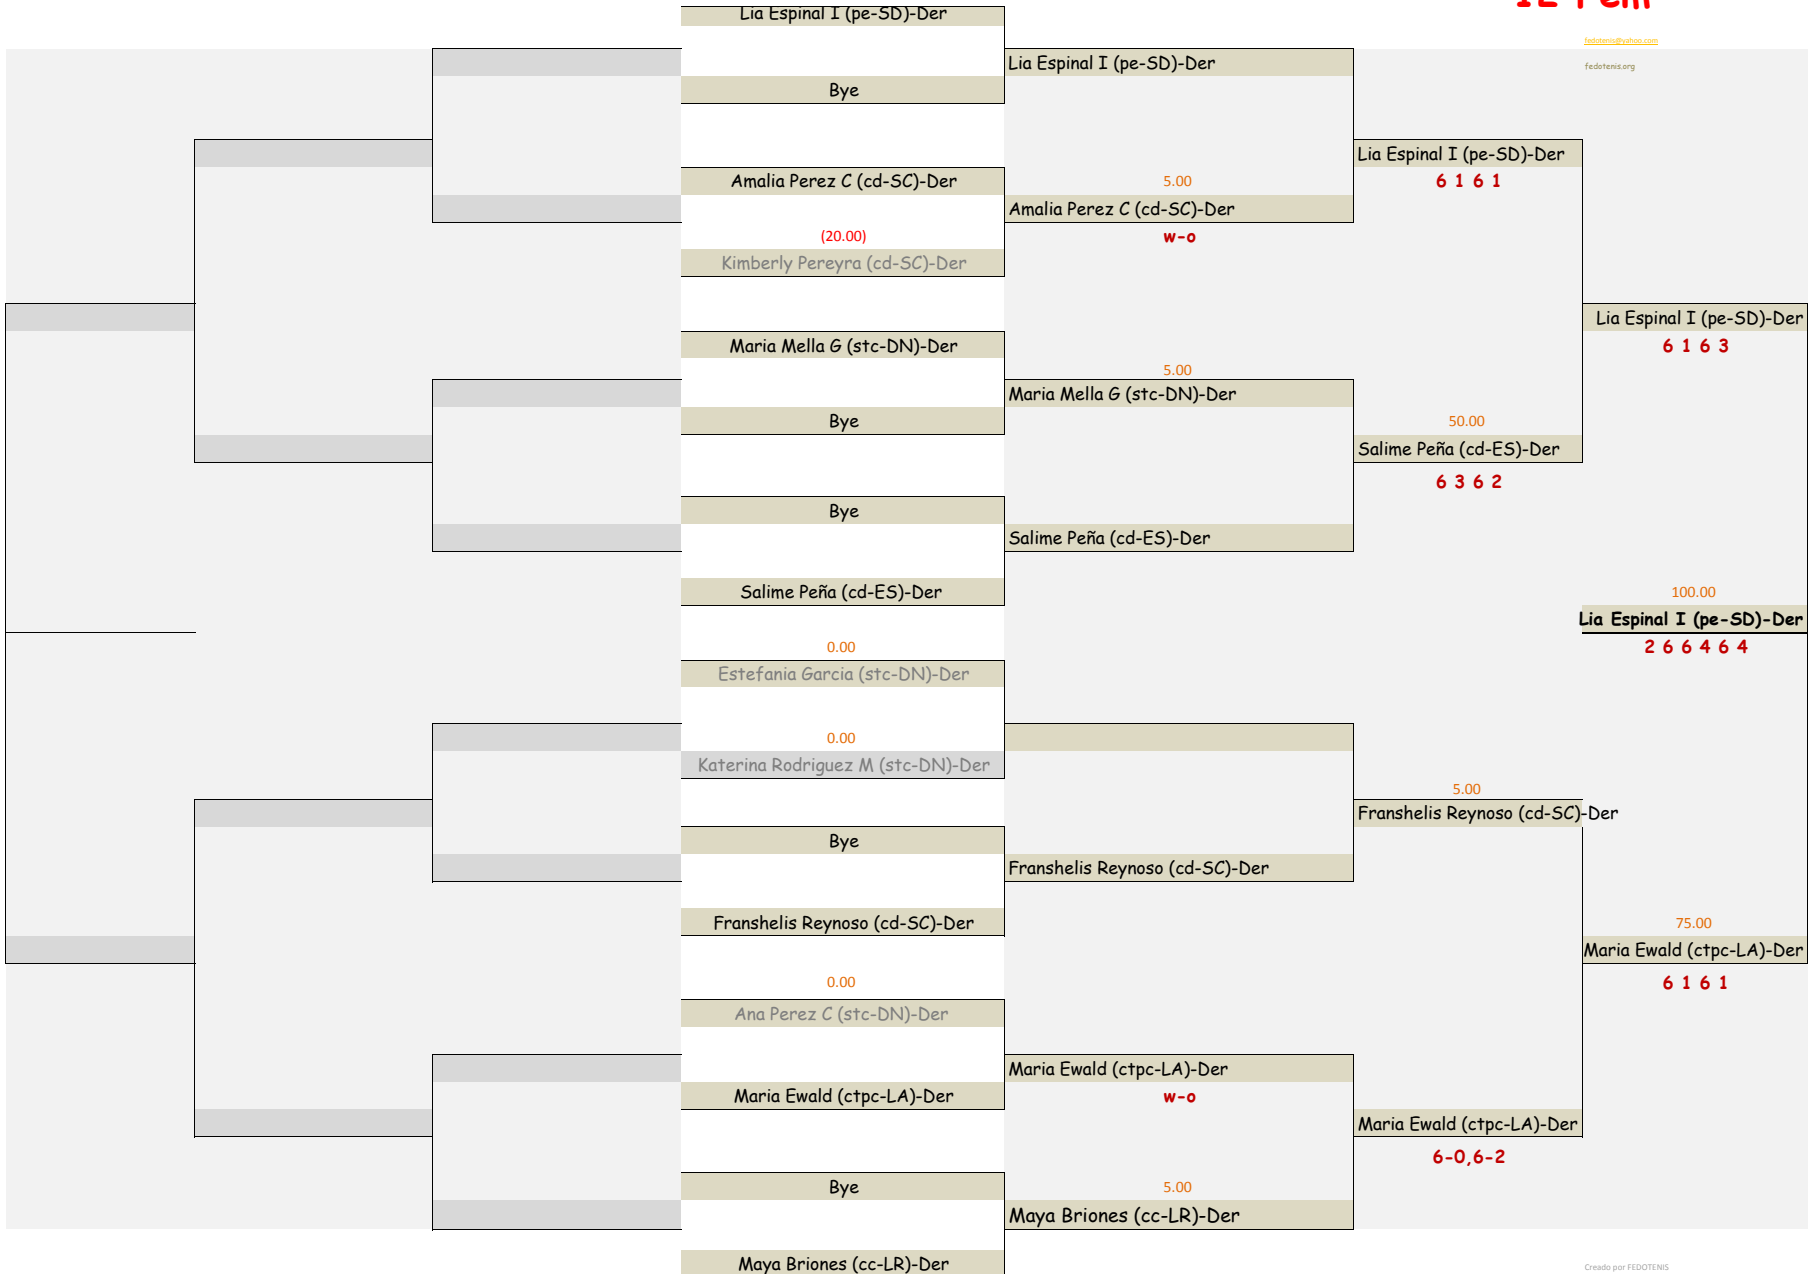

III TORNEO NACIONAL JUVENIL 2013

FECHA TORNEO **Febrero 2013**

LUGAR **Centro Nacional de Tenis, Parque del Este, SDE**

FECHA INICIO **Sabado 09 de febrero 2013**

TIPO TORNEO **Sencillos/Dobles**

TIPO DE CANCHA **Duras**

FECHA CLAUSURA **Domingo 10 de febrero 2013**

Draw 14.00	CONSOLACION No. Jugadores (as) 11.00	Sembrados 4.00	Draws de 16 Jugadores Tipo de bolas Wilson	1/4 Final Partido al mejor de: 3-2 Set de 6 games	Semi-Final Tipo de Draw: 1	FINAL Director del Torneo Mesa Tecnica FEDOTENIS

*Es indispensable que los jugadores pasen por la mesa tecnica para su inscripción en CONSOLACION y en los PARTIDOS DE DOBLES.

12 Fem

No. de Jugadores (as)	Sembrados	Pre-Rondas	Draws de	By	Total de Partidos
11.00	4.00	0	16	5	13