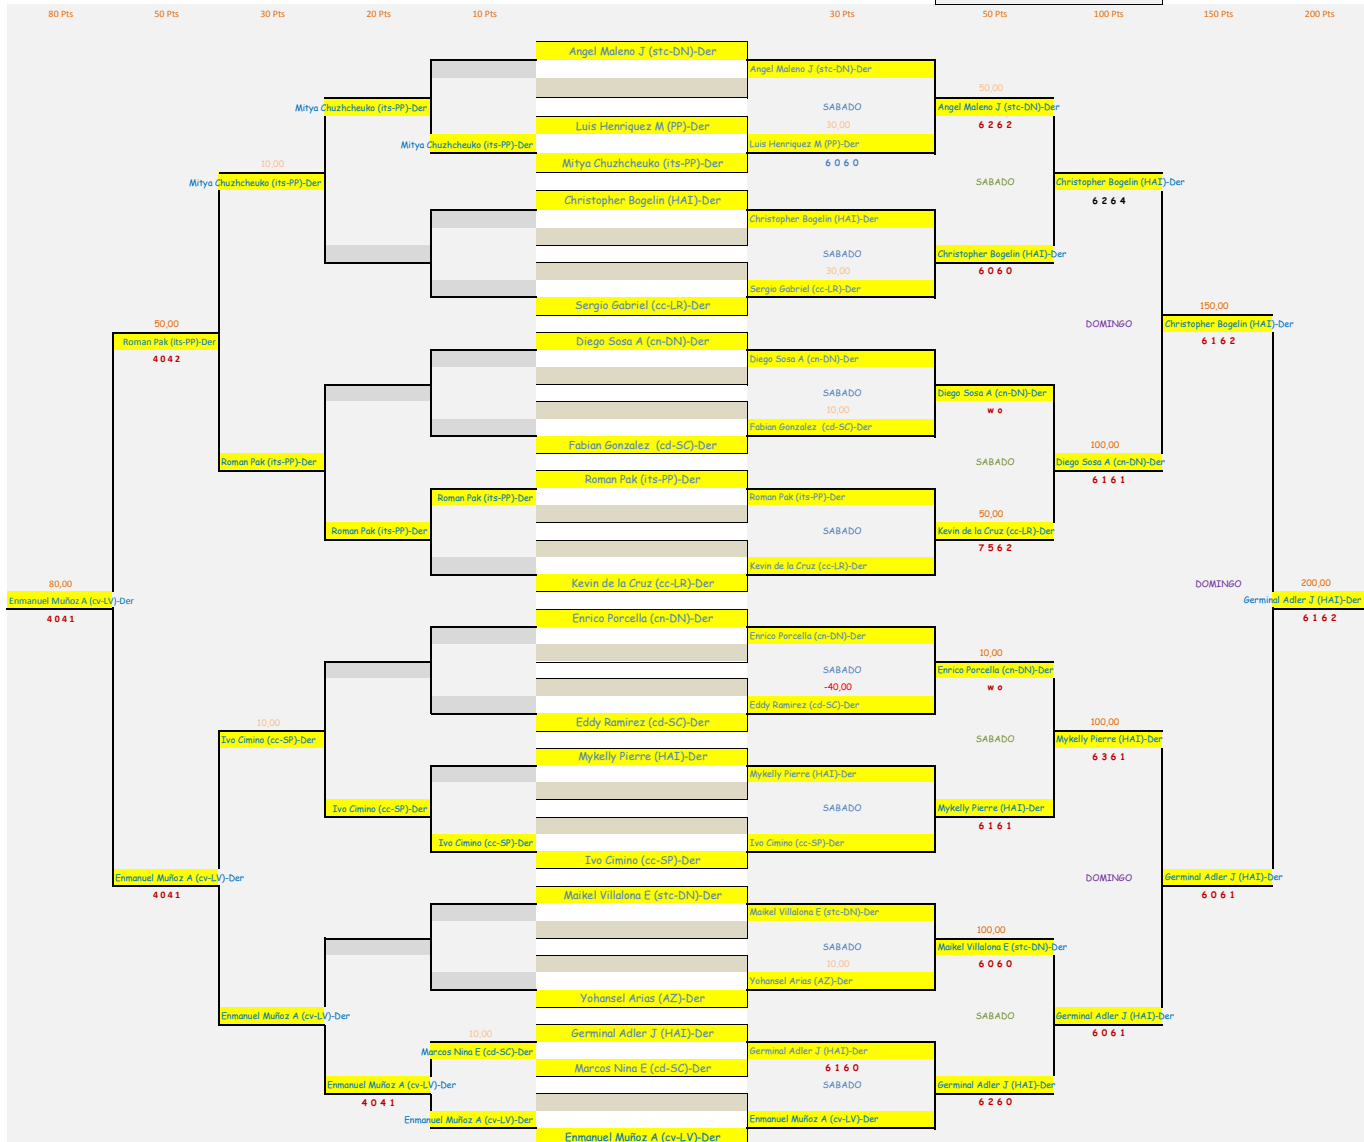

XX TORNEO NACIONAL JUVENIL 2016 GRADO I

CONSOLACION		Draws de 24 Jugadores			1/4 Final		Semi-Final	FINAL	CAMPEON
Draw	No. Jugadores (as)	Sembrados	Tipo de bolas	Partido al mejor de:	1/4 Final	Semi-Final	Director		
24,00	18,00	8,00	Wilson	3/2 sets de 6 games	Masculino	F de los Santos			
CONSOLACION		Semi-Final y Final			14 Masc		G-1		
GRADO I		3/2 sets de 4 games			3/2 sets de 6 games				

No. de jugadores (as)	Sembrados	Pre-Rondas	Draws de	By	Total de Partidas	Partidas Consolación
18,00	8,00	0	Draws de 24 Jugadores		17	

Pts. Sencillos	Jugadores (as)	DOBLES	Sembrados
50,00	Angel Maleno J (stc-DN)-Der		1 Angel Maleno J (stc-DN)-Der
30,00	Luis Henriquez M (PP)-Der	25,00	2 Emmanuel Muñoz A (cv-LV)-Der
10,00	Mitya Chuuzheuko (ts-PP)-Der	2,50	3 Eyo Cimino (cc-SP)-Der
10,00	Mitya Chuuzheuko (ts-PP)-Der	2,50	4 Diego Sosa A (cn-DN)-Der
150,00	Christopher Bogelin (HAI)-Der	2,50	5 Kevin de la Cruz (cc-LR)-Der
30,00	Sergio Gabriel (cc-LR)-Der	2,50	6 Enrique Porcella (cn-DN)-Der
100,00	Diego Sosa A (cn-DN)-Der		7 Maikel Villalona E (stc-DN)-Der
10,00	Fabian Gonzalez (cd-SC)-Der	2,50	8 Sergio Gabriel (cc-LR)-Der
90,00	Roman Pak (ts-PP)-Der	2,50	
50,00	Kevin de la Cruz (cc-LR)-Der	25,00	
10,00	Enrico Porcella (cn-DN)-Der	2,50	
-40,00	Eddy Ramirez (cd-SC)-Der		
100,00	Mykelly Pierre (HAI)-Der	2,50	
10,00	Tvo Cimino (cc-SP)-Der	37,50	
100,00	Maikel Villalona E (stc-DN)-Der	2,50	
10,00	Yohanesel Arias (AZ)-Der		
10,00	Germinal Adler J (HAI)-Der	25,00	
200,00	Germinal Adler J (HAI)-Der	2,50	
10,00	Marcos Nina E (cd-SC)-Der	2,50	
80,00	Emmanuel Muñoz A (cv-LV)-Der	37,50	

Creado por FEBOTENIS