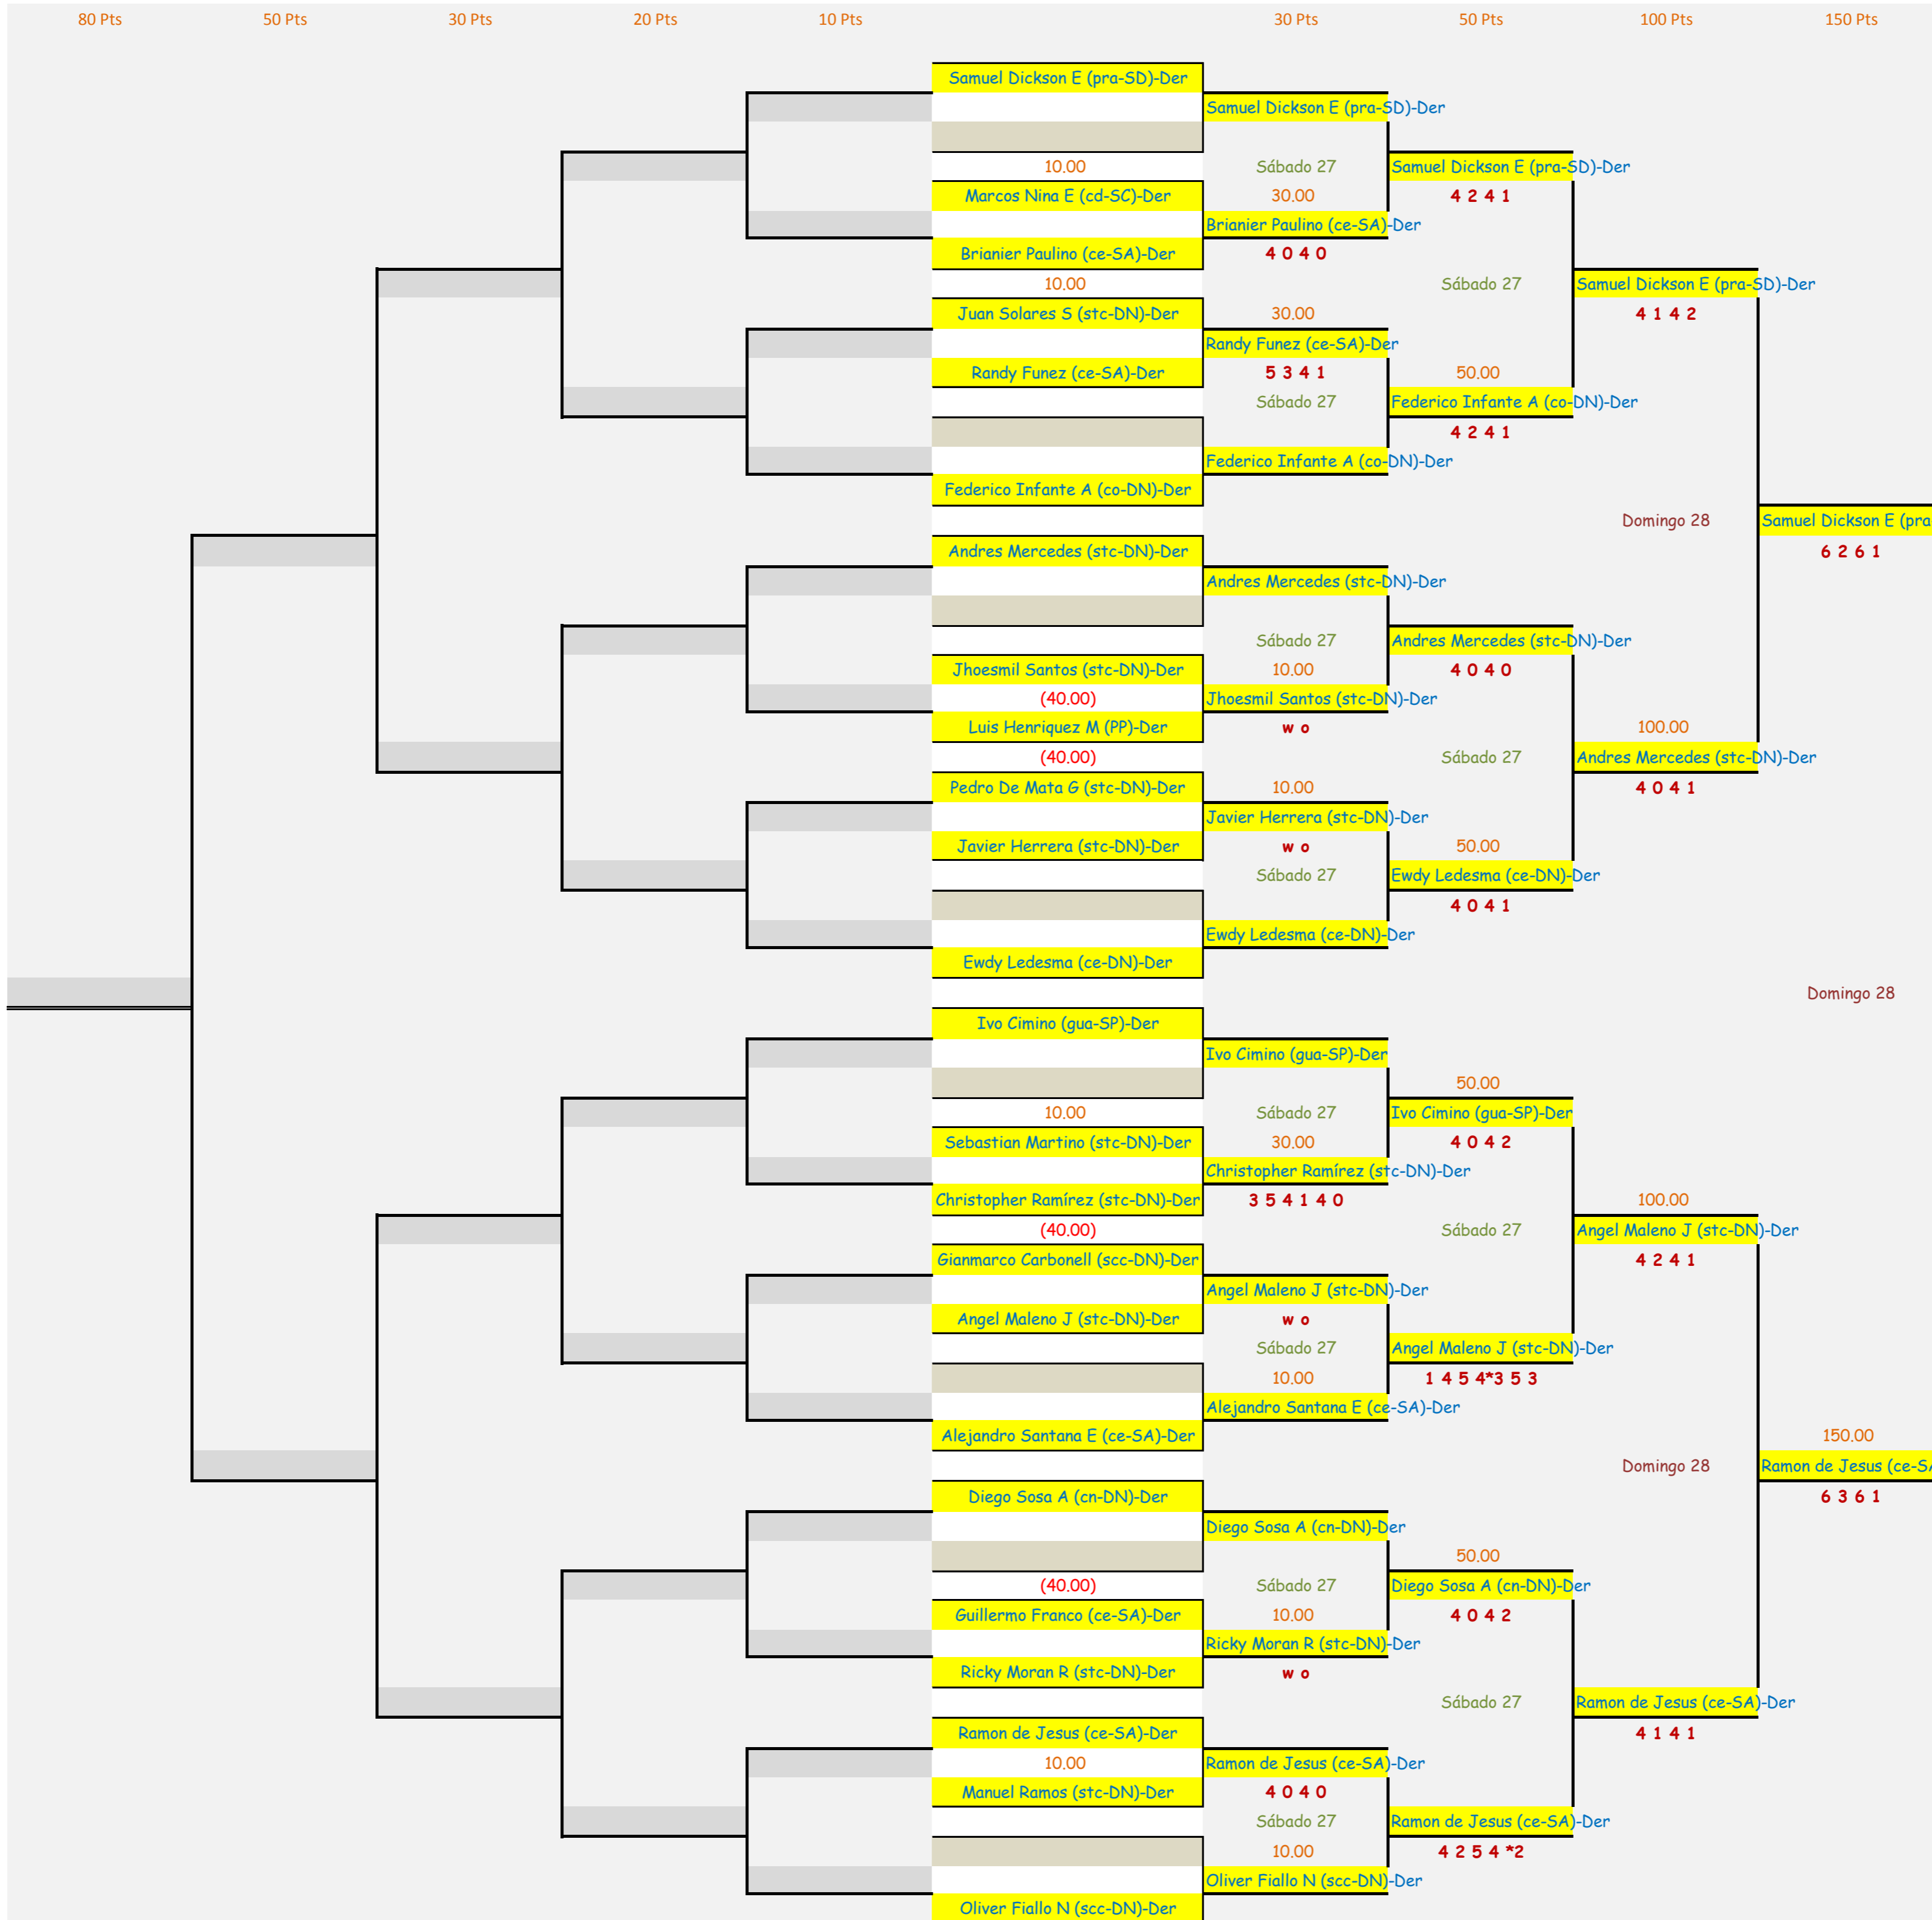

III Torneo Nacional Juvenil 2016, Grado I

FECHA TORNEO **Febrero 2016**
LUGAR Centro Nacional de Tenis, Parque del Este, Rep. I
FECHA INICIO **Sábado 27 de febrero del 2016**

TIPO TORNEO **Sencillos y Dobles**
TIPO DE CANCHA **Duras**
FECHA CLAUSURA **Domingo 28 de febrero del 2016**

CONSOLACION			Draw de 24 jugadores(as)	1/4 Final	Semi-Final	FINAL
Draw	No. Jugadores (as)	Sembrados	Tipo de bolas	Partido al mejor de:	Tipo de Draw:	Director
24.00	23.00	6.00	Wilson	3/2 Sets de 4 Games	Masculino	F de los Santos
GRADO I			CONSOLACION	Semi-final y Final		
			3/2 sets de 4 games	3/2 Sets de 4 Games		

14 Masc G-1

Creado por FEDOTENIS

Marzo 2007

No. de jugadores (as)	Sembrados	Pre-Rondas	Draws de	By	Total de Partidos	Partidos Consolación
24.00	6.00	0	8	8	23	0